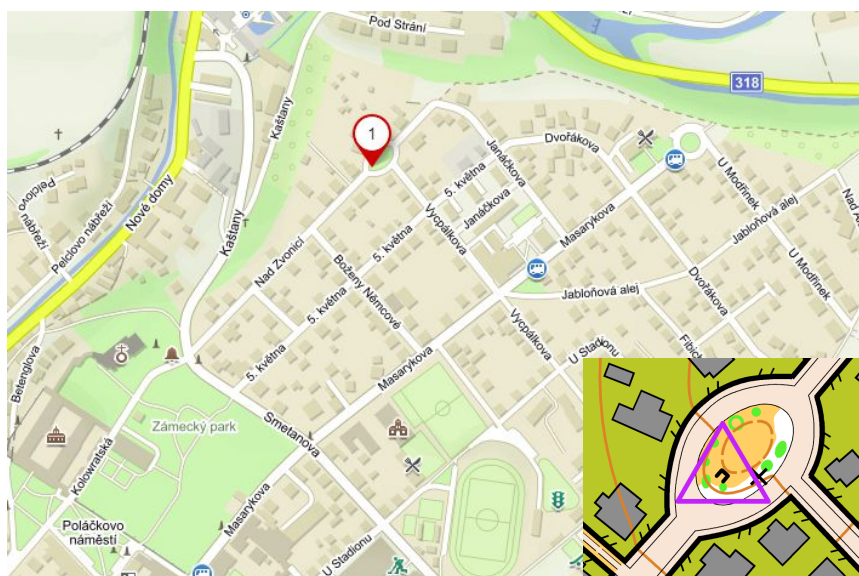

# 1. kolo RNL 2021

**Datum:** sobota 9. 1. 2021

**Centrum závodu:** stará vodárna Rychnov n. Kn., 50.1695789N, 16.2811117E

**Typ závodu:** noční sprint, světla povolena a doporučena

**Kategorie:** L (cca 3 km), M (cca 1,5 km)

**Prostor závodu:** vilová zástavba, sady (doporučujeme ne zcela hladkou obuv), sportovní areál

**Mapa:** Ob 1:4000, stav srpen 2020

**Organizace závodu:** Vzhledem k platným opatřením bude závod opět probíhat v bezkontaktní podobě. Závodník si vyzvedne **v době mezi 17:30 a 19:00** v rouře s označením START mapu a průkazku, absolvuje trať a podepsanou průkazku s výsledným časem vhodí do roury s nápisem CÍL. Umístění startu je na mapce níže. Neshlukujte se.