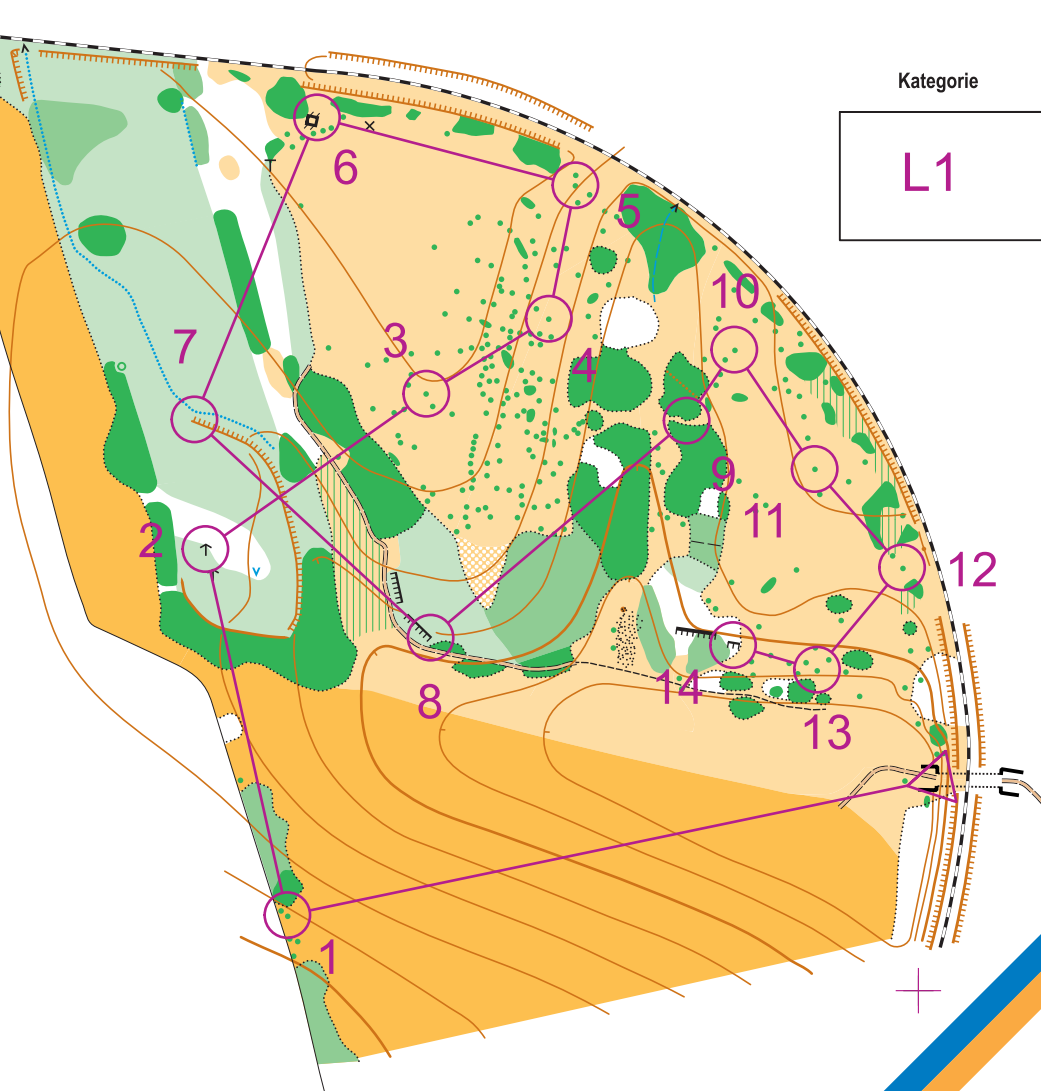

Ouvoz

Měřítko 1 : 2 000

Ekvidistance 2 m

Stav prosinec 2019

Mapoval a kreslil:

Daniel Locker

Podklady:

ortofoto, ZABAGED

Mapový klíč:

ISSOM 2007

Tisk:

SRK

Vydal:

SOOB Spartak Rychnov n. Kn.

Správce mapy:

Martin Locker

Kategorie

L1

Ouvoz

Měřítko 1 : 2 000

Ekvidistance 2 m

Stav prosinec 2019

Mapoval a kreslil:

Daniel Locker

Správce mapy:

Martin Locker

Kategorie

L2