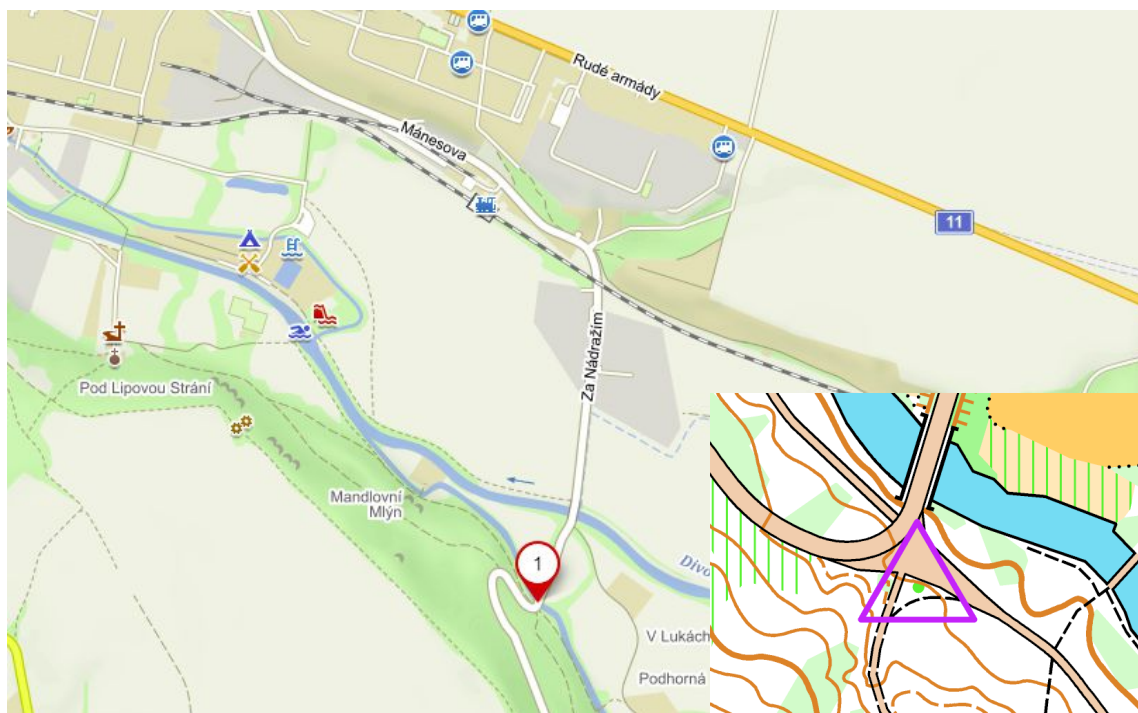

4. kolo RNL 2021

Datum: sobota 6. 2. 2021

Centrum závodu: Kostelec nad Orlicí, most přes slepé rameno Orlice v ul. Za Nádražím, 50.1088322N, 16.2256583E

Typ závodu: noční sprint, světla povolena a doporučena

Kategorie: L (cca 3 km), M (cca 1,5 km)

Prostor závodu: lesopark Lipová stráž

Mapa: Podhorní Mlýn 1:4000, stav léto 2018

Organizace závodu: Vzhledem k platným opatřením bude závod opět probíhat v bezkontaktní podobě. Závodník si vyzvedne **v době mezi 17:30 a 19:00** v rouři s označením START mapu a průkazku, absolvuje trať a podepsanou průkazku s výsledným časem vhodí do roury s nápisem CÍL. Umístění startu je na mapce níže. Neshlukujte se.

Parkování: Těsně za mostem na odbočce lesní cesty, snažte se šetřit místem.

Přihlášky: přes přihláškový systém na webu RNL nebo srk-ob.cz