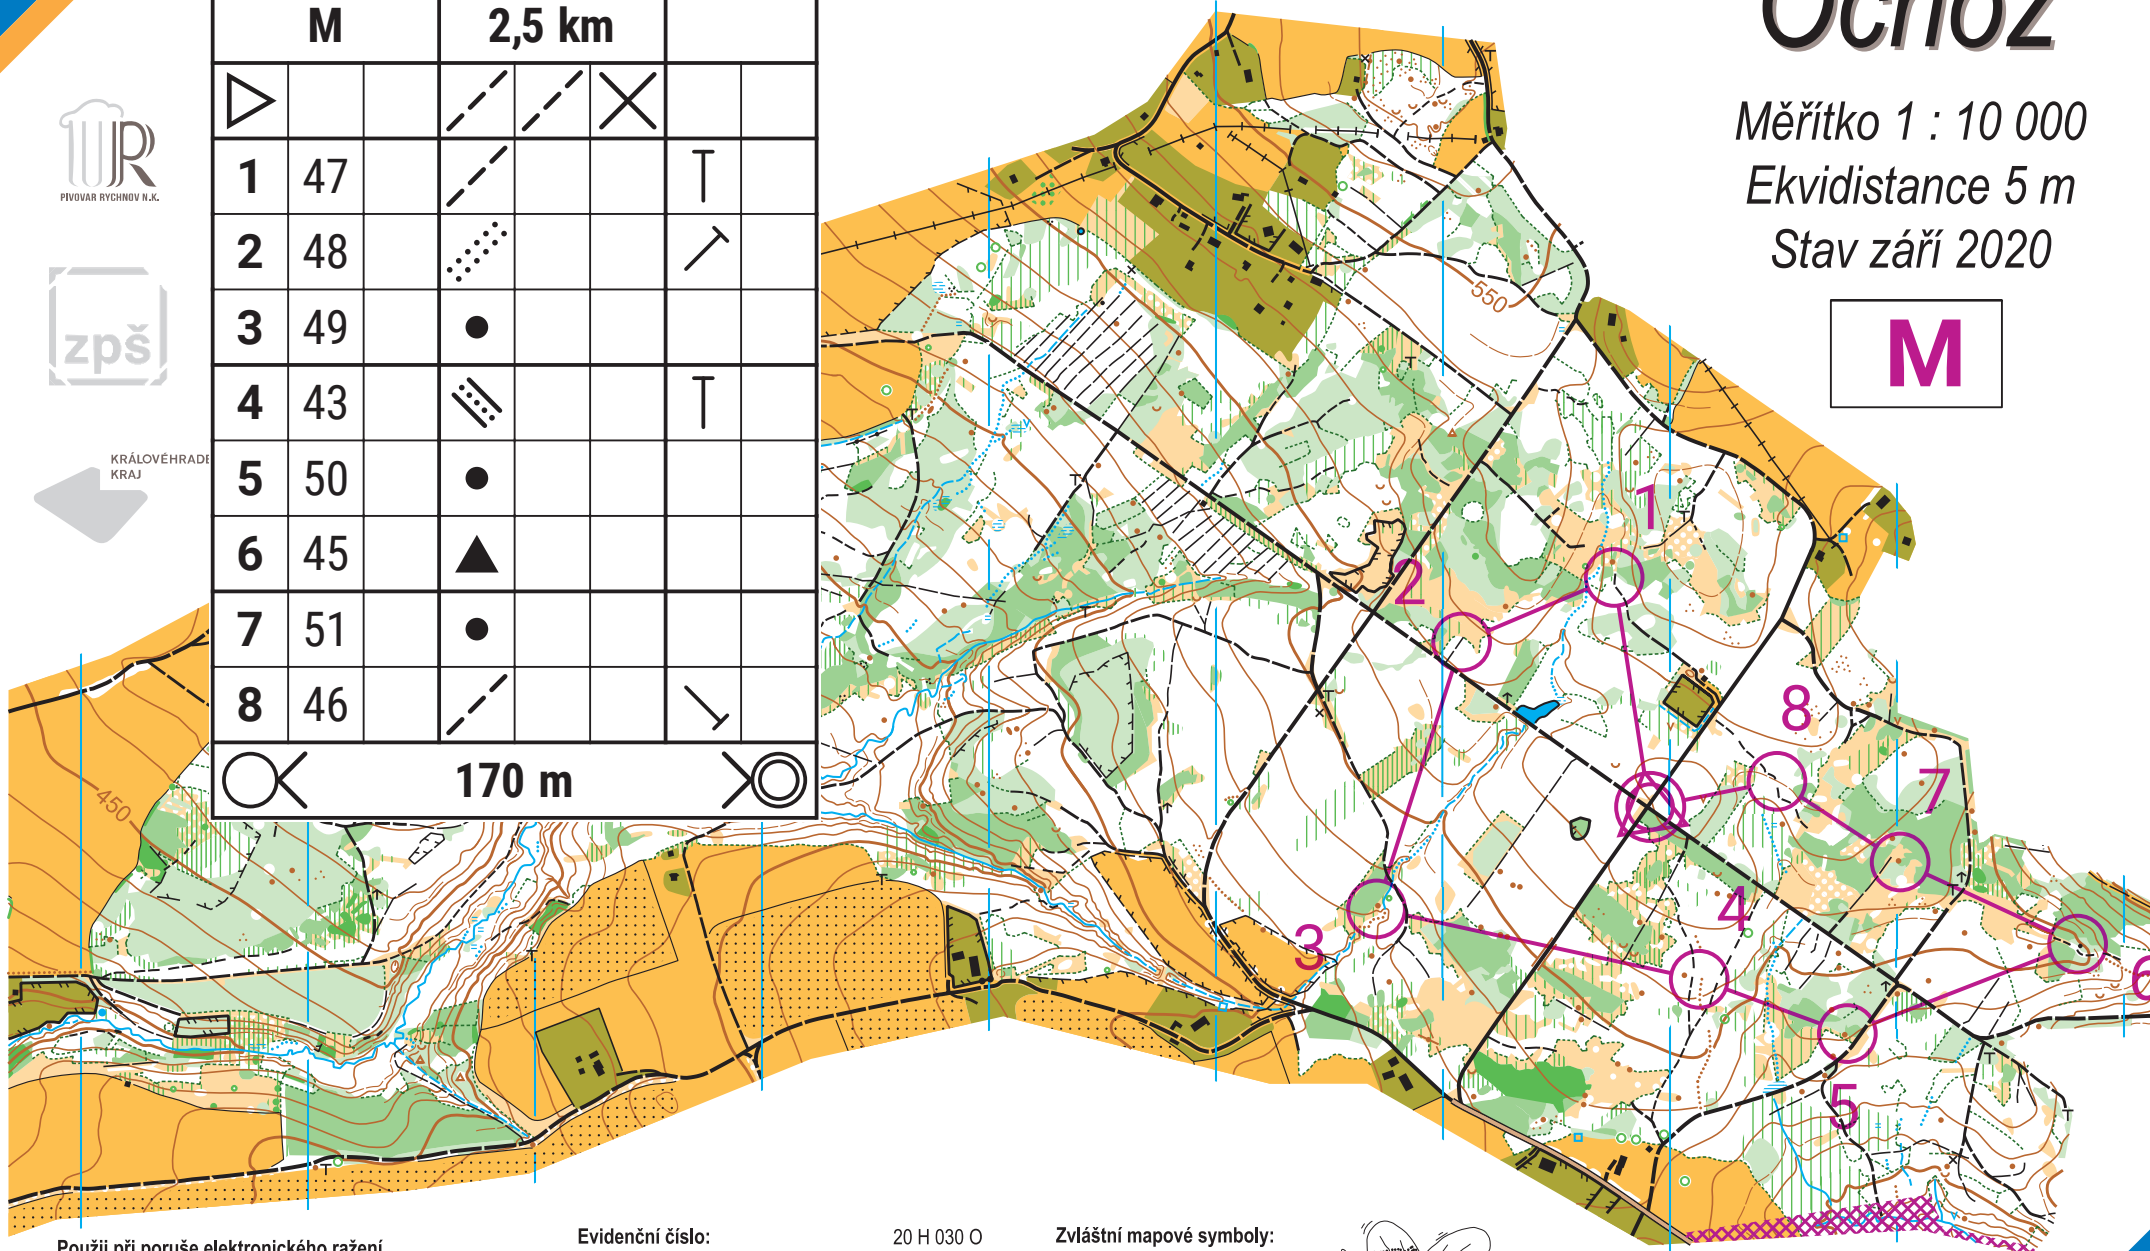

Ochoz

ský svaz orientačních sportů

Ochoz

Měřítko 1 : 10 000

Ekvidistance 5 m

Stav září 2020

M

KRÁLOVÉHRADSKÝ KRAJ

Ochoz					
M		2,5 km			
▷		---	---	×	
1	47	---			┆
2	48	...			↗
3	49	●			
4	43	▨			┆
5	50	●			
6	45	▲			
7	51	●			
8	46	---			↘
⊗	170 m				⊗

Použij při poruše elektronického ražení

R1	R2	R3
----	----	----

Evidenční číslo:
Mapoval a kreslil:
Podklady:
Mapový klíč:
Tisk:
Vydal:
Správce mapy:

20 H 030 O
Jan Potštejnský
ortofoto, laserscan
ISSOM 2017-2
Žaket
SOOB Spartak Rychnov n. Kn.
Martin Locker

Zvláštní mapové symboly:

- ▲ plošina
- × umělá stavba, jiný umělý objekt